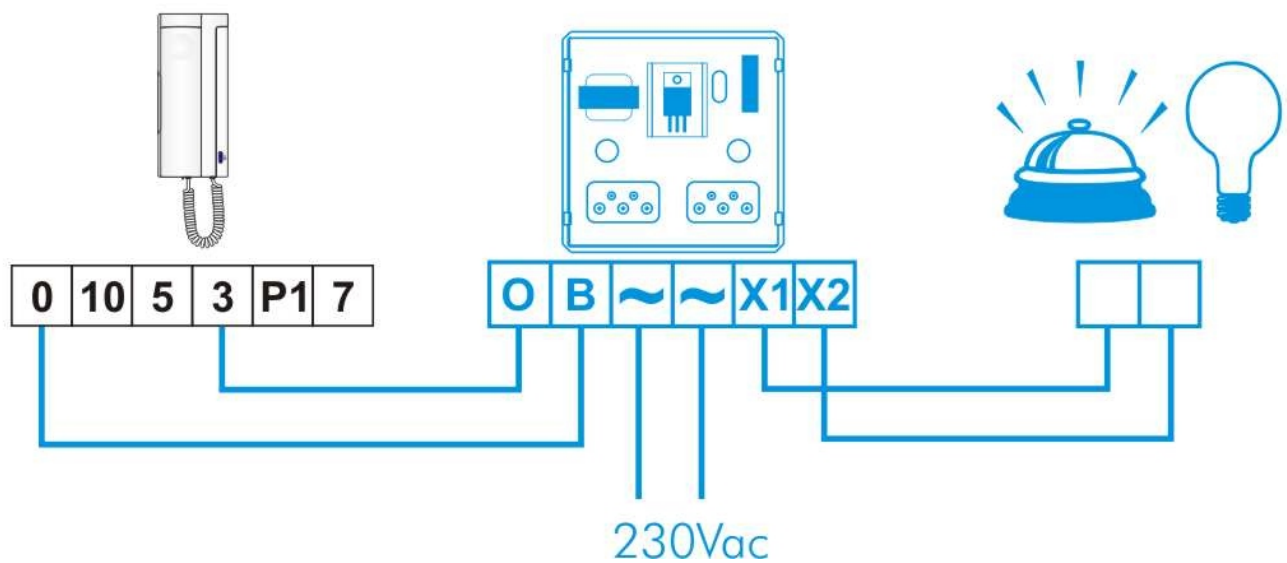

GOLMAR R-8

Kiegészítő relé modul, elektronikus csengőhangú lakáskészülékekhez

Delton

1095 Budapest, Mester utca 34.
Tel.: *218-5542, 215-9771, 215-7550,
216-7017, 216-7018 Fax: 218-5542
Mobil: 30 940-1970, 20 949-2688